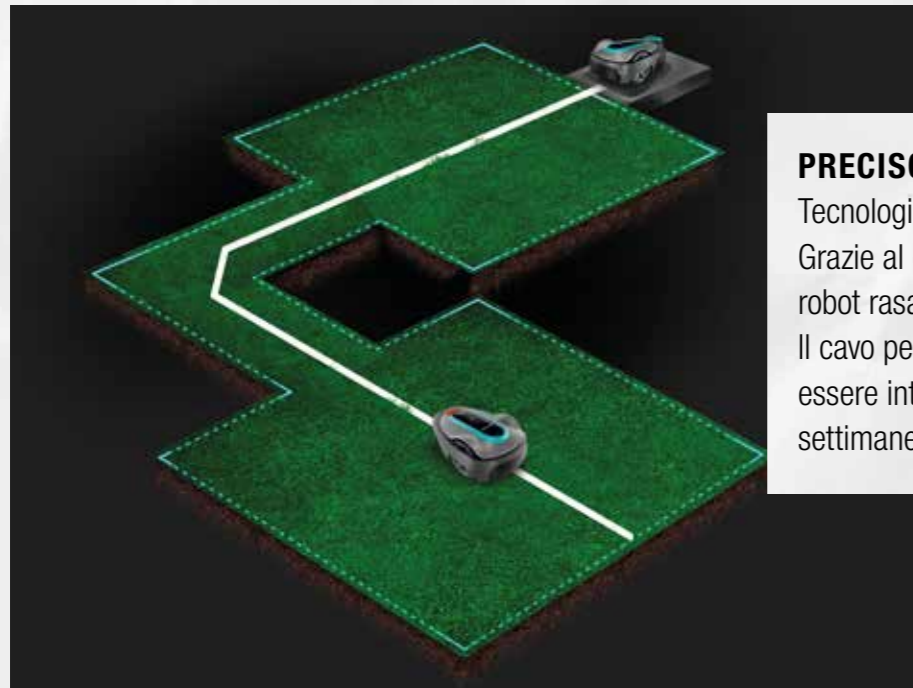

I robot rasaerba SILENO aiutano a mantenere un prato sempre perfetto

Altre caratteristiche dei robot rasaerba SILENO.

CORRIDOR CUT

Tagliare anche i passaggi difficili o stretti da 60 cm tra i cavi perimetrali non è un problema grazie alla funzione CorridorCut. Grazie a uno speciale schema di taglio, il prato viene tagliato in modo uniforme anche nelle strettoie.

SEMPLICE

Puoi pulire il tuo SILENO con un tubo da giardino. E il gioco è fatto!

PERSONALIZZATO

Tutti i modelli sono anche dotati della funzione SensorControl: il sistema intelligente che regola automaticamente il tempo di taglio in base alla crescita dell'erba.

INTELLIGENTE

Con taglio a SPOT, una funzione speciale di taglio a spirale, ideale per aree difficili da raggiungere come per esempio sotto gli arredi da giardino.

SENSORE ANTIGELO

Non appena le temperature esterne si avvicinano al punto di congelamento, il programma del robot rasaerba viene sospeso. Questo protegge il prato, evitando la falciatura quando l'erba è congelata.

FLESSIBILE
Quanto tagliare? L'altezza di taglio può essere regolata in modo flessibile.

PRECISO

Tecnologia affidabile, per un taglio preciso: Grazie al cavo perimetrale di GARDENA, il robot rasaerba sa esattamente dove andare. Il cavo perimetrale e il cavo guida non devono essere interrati e saranno invisibili dopo poche settimane mentre l'erba cresce su di essi.