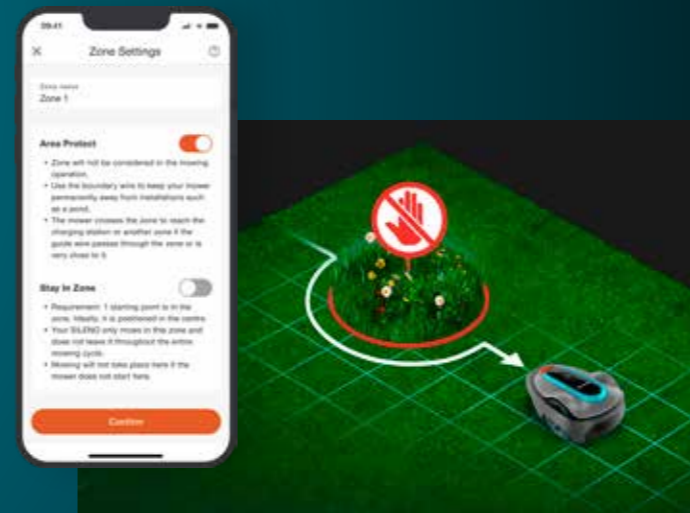

* La tecnologia LONA™ è applicabile solo ai modelli smart SILENO city e smart SILENO life.

Il livello successivo della cura del prato smart: LONA™

Scopri il livello successivo della cura smart del prato. La nostra gamma smart di robot rasaerba SILENO è dotata di LONA™ Intelligence, che consente la localizzazione e la navigazione. È una tecnologia basata sull'intelligenza artificiale con tracciamento della posizione che apprende, mappa e si adatta al tuo giardino in modo individuale. Come parte degli aggiornamenti della smart app GARDENA, LONA™ Intelligence si evolverà continuamente e offrirà funzionalità del prodotto ancora più utili ed entusiasmanti, per la manutenzione del tuo giardino negli anni a venire.

Garden Mapping

Grazie a LONA™ Intelligence, lo smart SILENO apprende la conformazione del tuo giardino e crea una mappa dettagliata a cui è possibile accedere tramite l'app GARDENA smart. La mappa mostra il contorno del prato, inclusi cavo perimetrale, cavo guida e stazione di ricarica.

Zone Management

LONA™ Intelligence ti dà il controllo totale della cura del tuo prato. Definisci facilmente più zone virtuali sulla mappa del giardino tramite la smart App GARDENA. Imposta diverse intensità e frequenze di taglio all'interno di queste zone, in base alle condizioni specifiche e alle tue esigenze.