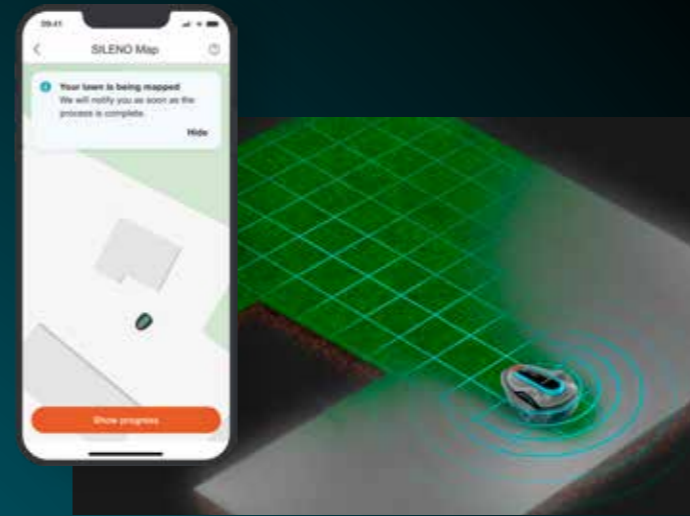

LONA™
Intelligence

**MADE IN
EUROPE**

*registrazione online necessaria

GARDENA Robot rasaerba

IL robot rasaerba intelligente. SILENO.

I robot rasaerba GARDENA sono dispositivi intelligenti dotati di caratteristiche denominate Full Connect, AI-precise e Auto Weather & Terrain e sono i più silenziosi della loro categoria. I nostri SILENO smart includono un componente hardware chiamato LONA™ Intelligence che consente la localizzazione e la navigazione del tuo robot rasaerba.* Scopri il livello successivo della cura del prato smart, con Location Tracking, Garden Mapping, Zone Management, Area Protect e molte altre funzioni in arrivo.

Pro-silent

Il più silenzioso della categoria.

Auto Weather & Terrain

SILENO funziona con tutte le condizioni atmosferiche, pioggia o sole, su prati semplici o complessi.

** Ottieni il massimo dell'esperienza smart con la nostra gamma gardena smart system.

* La tecnologia LONA™ è applicabile solo ai modelli smart SILENO city e smart SILENO life.

Il livello successivo della cura del prato smart: LONA™

Scopri il livello successivo della cura smart del prato. La nostra gamma smart di robot rasaerba SILENO è dotata di LONA™ Intelligence, che consente la localizzazione e la navigazione. È una tecnologia basata sull'intelligenza artificiale con tracciamento della posizione che apprende, mappa e si adatta al tuo giardino in modo individuale. Come parte degli aggiornamenti della smart app GARDENA, LONA™ Intelligence si evolverà continuamente e offrirà funzionalità del prodotto ancora più utili ed entusiasmanti, per la manutenzione del tuo giardino negli anni a venire.

Garden Mapping

Grazie a LONA™ Intelligence, lo smart SILENO apprende la conformazione del tuo giardino e crea una mappa dettagliata a cui è possibile accedere tramite l'app GARDENA smart. La mappa mostra il contorno del prato, inclusi cavo perimetrale, cavo guida e stazione di ricarica.