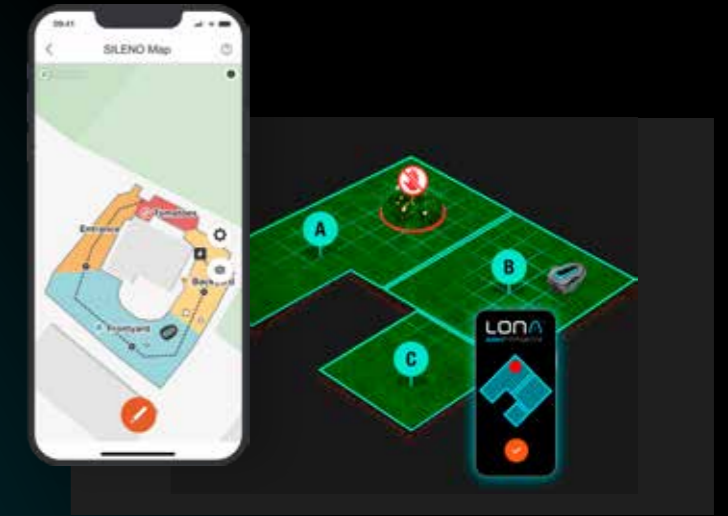

* La tecnologia LONA™ è applicabile solo ai modelli smart SILENO city e smart SILENO life.

Il livello successivo della cura del prato smart: LONA™

Scopri il livello successivo della cura smart del prato. La nostra gamma smart di robot rasaerba SILENO è dotata di LONA™ Intelligence, che consente la localizzazione e la navigazione. È una tecnologia basata sull'intelligenza artificiale con tracciamento della posizione che apprende, mappa e si adatta al tuo giardino in modo individuale. Come parte degli aggiornamenti della smart app GARDENA, LONA™ Intelligence si evolverà continuamente e offrirà funzionalità del prodotto ancora più utili ed entusiasmanti, per la manutenzione del tuo giardino negli anni a venire.

Garden Mapping

Grazie a LONA™ Intelligence, lo smart SILENO apprende la conformazione del tuo giardino e crea una mappa dettagliata a cui è possibile accedere tramite l'app GARDENA smart. La mappa mostra il contorno del prato, inclusi cavo perimetrale, cavo guida e stazione di ricarica.

Zone Management

LONA™ Intelligence ti dà il controllo totale della cura del tuo prato. Definisci facilmente più zone virtuali sulla mappa del giardino tramite la smart App GARDENA. Imposta diverse intensità e frequenze di taglio all'interno di queste zone, in base alle condizioni specifiche e alle tue esigenze.

Area Protect

Proteggi facilmente aree specifiche del tuo giardino dalla falciatura, ad es. prato selvatico. LONA™ Intelligence ti consente di definire le zone da proteggere sulla mappa del giardino e possono essere facilmente impostate in qualsiasi momento sulla smart App GARDENA.