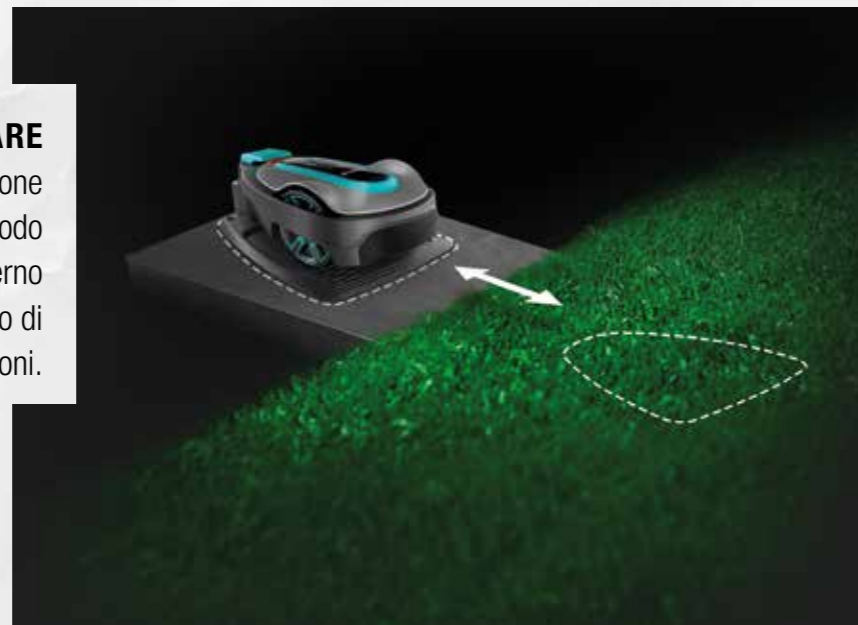

FLESSIBILE
Quanto tagliare? L'altezza di taglio può essere regolata in modo flessibile.

PRECISO

Tecnologia affidabile, per un taglio preciso: Grazie al cavo perimetrale di GARDENA, il robot rasaerba sa esattamente dove andare. Il cavo perimetrale e il cavo guida non devono essere interrati e saranno invisibili dopo poche settimane mentre l'erba cresce su di essi.

FACILE DA INSTALLARE

Installazione facile e veloce. La stazione di ricarica può essere posizionata in modo flessibile all'interno o anche all'esterno dell'area di taglio. Guarda i nostri video di installazione online per ulteriori informazioni.

Video di installazione
www.gardena.com/it/prodotti/cura-prato/robot-rasaerba/

Rimani sempre connesso con il tuo robot rasaerba

Tramite lo smart system o la tecnologia Bluetooth®

Una gamma completa di SILENO connessi per un controllo facile e intelligente del tuo giardino. Con i nuovi robot dotati di tecnologia smart e Bluetooth®, GARDENA offre ai proprietari di giardini una comoda soluzione per gestire i singoli dispositivi nel proprio giardino tramite App.

*registrazione online necessaria