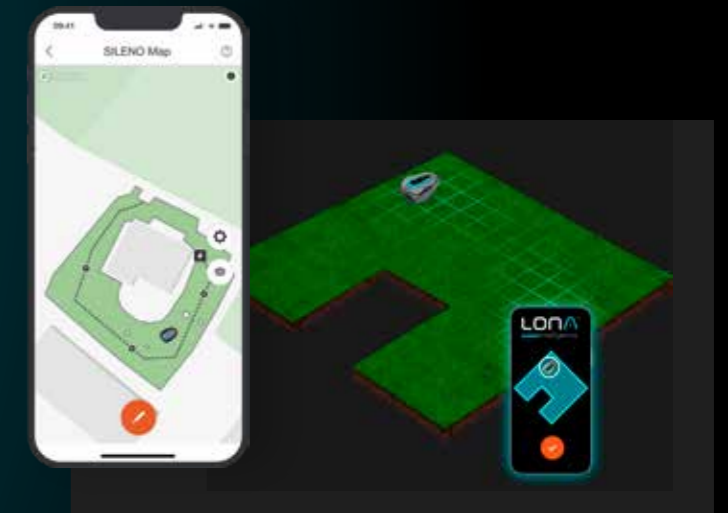

* La tecnologia LONA™ è applicabile solo ai modelli smart SILENO city e smart SILENO life.

Il livello successivo della cura del prato smart: LONA™

Scopri il livello successivo della cura smart del prato. La nostra gamma smart di robot rasaerba SILENO è dotata di LONA™ Intelligence, che consente la localizzazione e la navigazione. È una tecnologia basata sull'intelligenza artificiale con tracciamento della posizione che apprende, mappa e si adatta al tuo giardino in modo individuale. Come parte degli aggiornamenti della smart app GARDENA, LONA™ Intelligence si evolverà continuamente e offrirà funzionalità del prodotto ancora più utili ed entusiasmanti, per la manutenzione del tuo giardino negli anni a venire.

Garden Mapping

Grazie a LONA™ Intelligence, lo smart SILENO apprende la conformazione del tuo giardino e crea una mappa dettagliata a cui è possibile accedere tramite l'app GARDENA smart. La mappa mostra il contorno del prato, inclusi cavo perimetrale, cavo guida e stazione di ricarica.

Zone Management

LONA™ Intelligence ti dà il controllo totale della cura del tuo prato. Definisci facilmente più zone virtuali sulla mappa del giardino tramite la smart App GARDENA. Imposta diverse intensità e frequenze di taglio all'interno di queste zone, in base alle condizioni specifiche e alle tue esigenze.

Area Protect

Proteggi facilmente aree specifiche del tuo giardino dalla falciatura, ad es. prato selvatico. LONA™ Intelligence ti consente di definire le zone da proteggere sulla mappa del giardino e possono essere facilmente impostate in qualsiasi momento sulla smart App GARDENA.