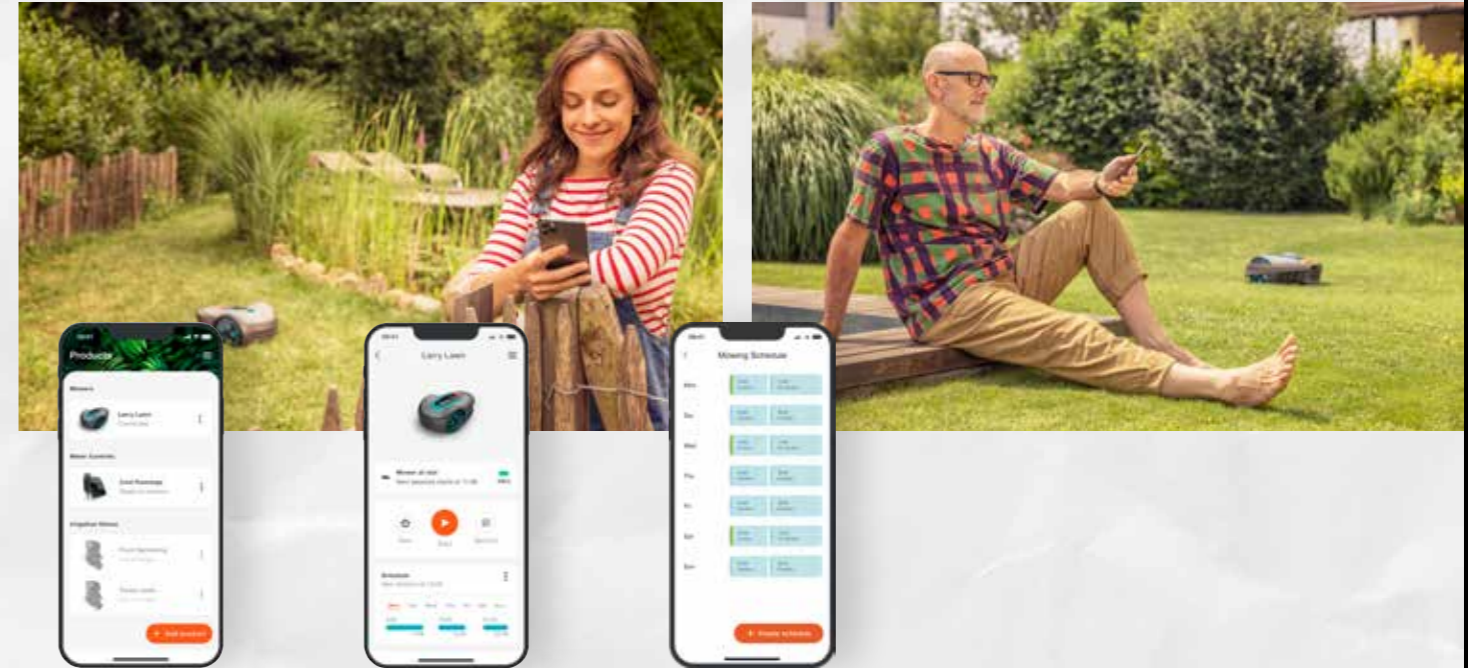

Nella pagina seguente troverai la gamma dei robot rasaerba

Controllo istantaneo da qualsiasi luogo

GARDENA smart App

L'intero giardino è sempre a portata di mano con la smart App GARDENA gratuita. Falcatura del prato e irrigazione non sono mai state così comode. Anche le luci o altri dispositivi elettrici in giardino sono ora facili da controllare. La smart App GARDENA è il nuovo punto di riferimento per gli appassionati di giardinaggio. Nuove funzioni e servizi vengono costantemente aggiunti, rendendo l'app un compagno indispensabile in giardino.

LONA™
Intelligence

EasyApp Control Da qualsiasi luogo | **LONA™ Intelligence** | **EasyConfig** | **Auto Schedule** | **smart Home** | **Libreria delle piante**

Controllo istantaneo fino a 10 m

GARDENA Bluetooth® App

Controlla il tuo SILENO con facilità da qualsiasi punto della casa o del giardino fino a una distanza di 10 m. SILENO minimo, city e life sono collegati tramite Bluetooth® e le impostazioni sono a portata di mano con l'app GARDENA Bluetooth®. I modelli SILENO city e life, possono essere programmati anche tramite il pannello di controllo direttamente sul rasarba.

EasyApp Control Fino a 10 m | **EasyConfig** | **Auto Schedule**

Gamma completa SILENO smart con connessione alla smart App GARDENA

Gamma completa SILENO con connessione all'App GARDENA Bluetooth®

SILENO minimo