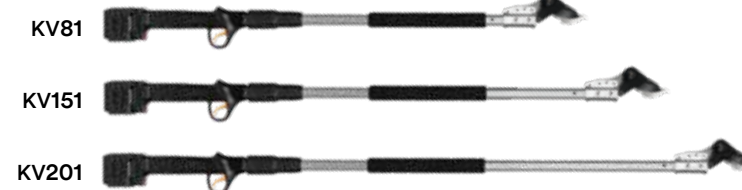

FORBICI SU ASTA A BATTERIA CORDLESS

Electronic cordless pole pruners
Tijeras de pértiga sin cable
Ασύρματο κονταροψάλιδο

KV81 - KV151 - KV201

IT Forbici su asta cordless con batteria al litio ricaricabile 21.6V 4.0Ah. Motore brushless 225W. Apertura max lame 38mm, funzione doppia apertura e lama mobile teflonata. Fornite con 2 batterie e caricabatterie a 3 vie. Disponibile in 3 misure: 80 cm - 150 cm - 200 cm.

GB Cordless pole pruner with 21.6V 4.0Ah rechargeable lithium battery. 225W brushless motor. Max blades opening 38mm, double opening function and teflon-coated moving blade. Supplied with 2 batteries and 3-way charger. Available in 3 lengths: 80cm - 150cm - 200cm.

ES Tijera de pértiga sin cable con batería de litio recargable de 21,6V y 4,0Ah. Motor sin escobillas de 225W. Apertura máxima hojas 38mm, función de doble apertura y hoja móvil con revestimiento de teflón. Se suministra con 2 baterías y cargador de 3 vías. Disponible en 3 tamaños: 80 cm - 150 cm - 200 cm.

EL Ασύρματο κονταροψάλιδο με επαναφορτιζόμενη μπαταρία λιθίου 21,6V 4,0Ah 225W μοτέρ με ατέρμονα. Μέγιστο άνοιγμα λεπίδων 38 mm, λειτουργία διπλού ανοίγματος και κινούμενη λεπίδα με επίστρωση τεφλόν. Παρέχεται με 2 μπαταρίες και φορτιστή 3 παροχών. Διατίθεται σε 3 μήκη: 80cm - 150 cm - 200 εκ.

FORBICI A CAVO CON BATTERIA A ZAINO

Corded pruner with backpack battery
Tijera eléctrica con cable
Ηλεκτρικό ψαλίδι με καλώδιο

KV600

IT Forbici a cavo con batteria al litio ricaricabile 44V 4.4Ah. Motore brushless 350W. Apertura max lame 35mm, doppia apertura lame e funzione taglio progressivo. Fornite con batteria e caricabatteria.

GB Corded pruner with 44V 4.4Ah rechargeable lithium battery. 350W brushless motor. Max blades opening 35mm, double blade opening and progressive cut function. Supplied with battery and charger.

ES Tijera eléctrica con cable y batería de litio recargable de 44V 4,4Ah. Motor sin escobillas de 350W. Apertura máxima hojas 35mm, doble apertura de las hojas y función de corte progresivo. Se suministra con batería y cargador.

EL Ηλεκτρικό ψαλίδι με καλώδιο με επαναφορτιζόμενη μπαταρία λιθίου 44V 4,4Ah 350W μοτέρ με ατέρμονα. Μέγιστο άνοιγμα λεπίδων 35 mm, άνοιγμα διπλής λεπίδας και λειτουργία προοδευτικής κοπής. Παρέχεται με μπαταρία και φορτιστή.

KV700

IT Forbici a cavo con batteria al litio ricaricabile 44V 4.4Ah. Motore brushless 350W. Apertura max lame 40mm, doppia apertura lame e funzione taglio progressivo. Fornite con batteria e caricabatteria.

GB Corded pruner with 44V 4.4Ah rechargeable lithium battery. 350W brushless motor. Max blades opening 40mm, double blade opening and progressive cut function. Supplied with battery and charger.

ES Tijera eléctrica con cable y batería de litio recargable de 44V 4,4Ah. Motor sin escobillas de 350W. Apertura máxima hojas 40mm, doble apertura de las hojas y función de corte progresivo. Se suministra con batería y cargador.